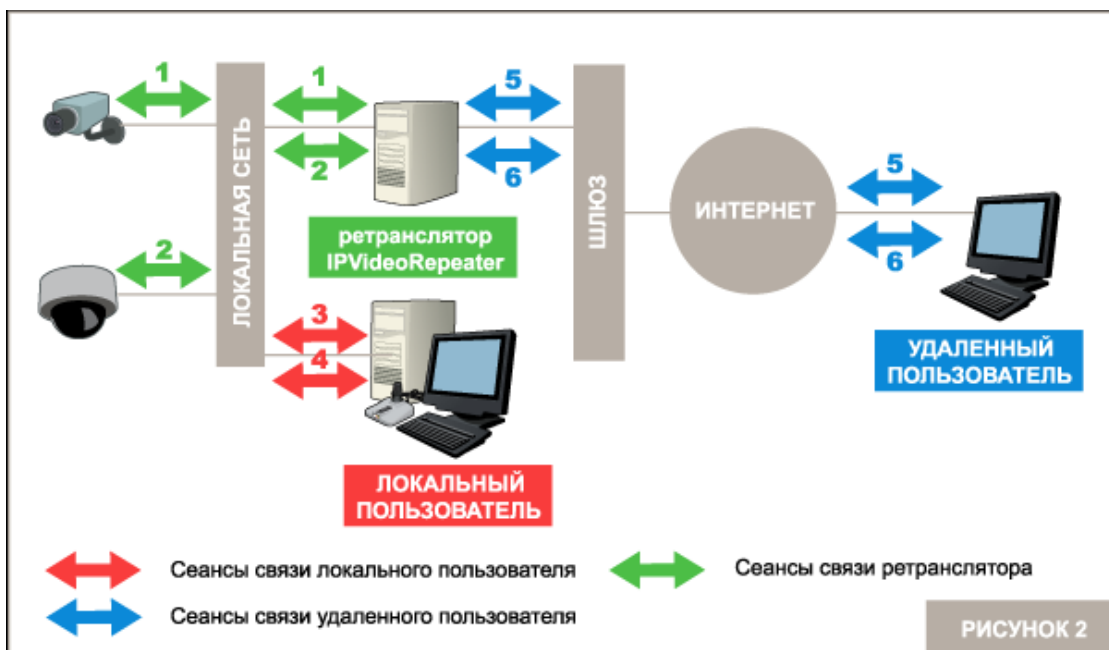

IPVideoRepeater: